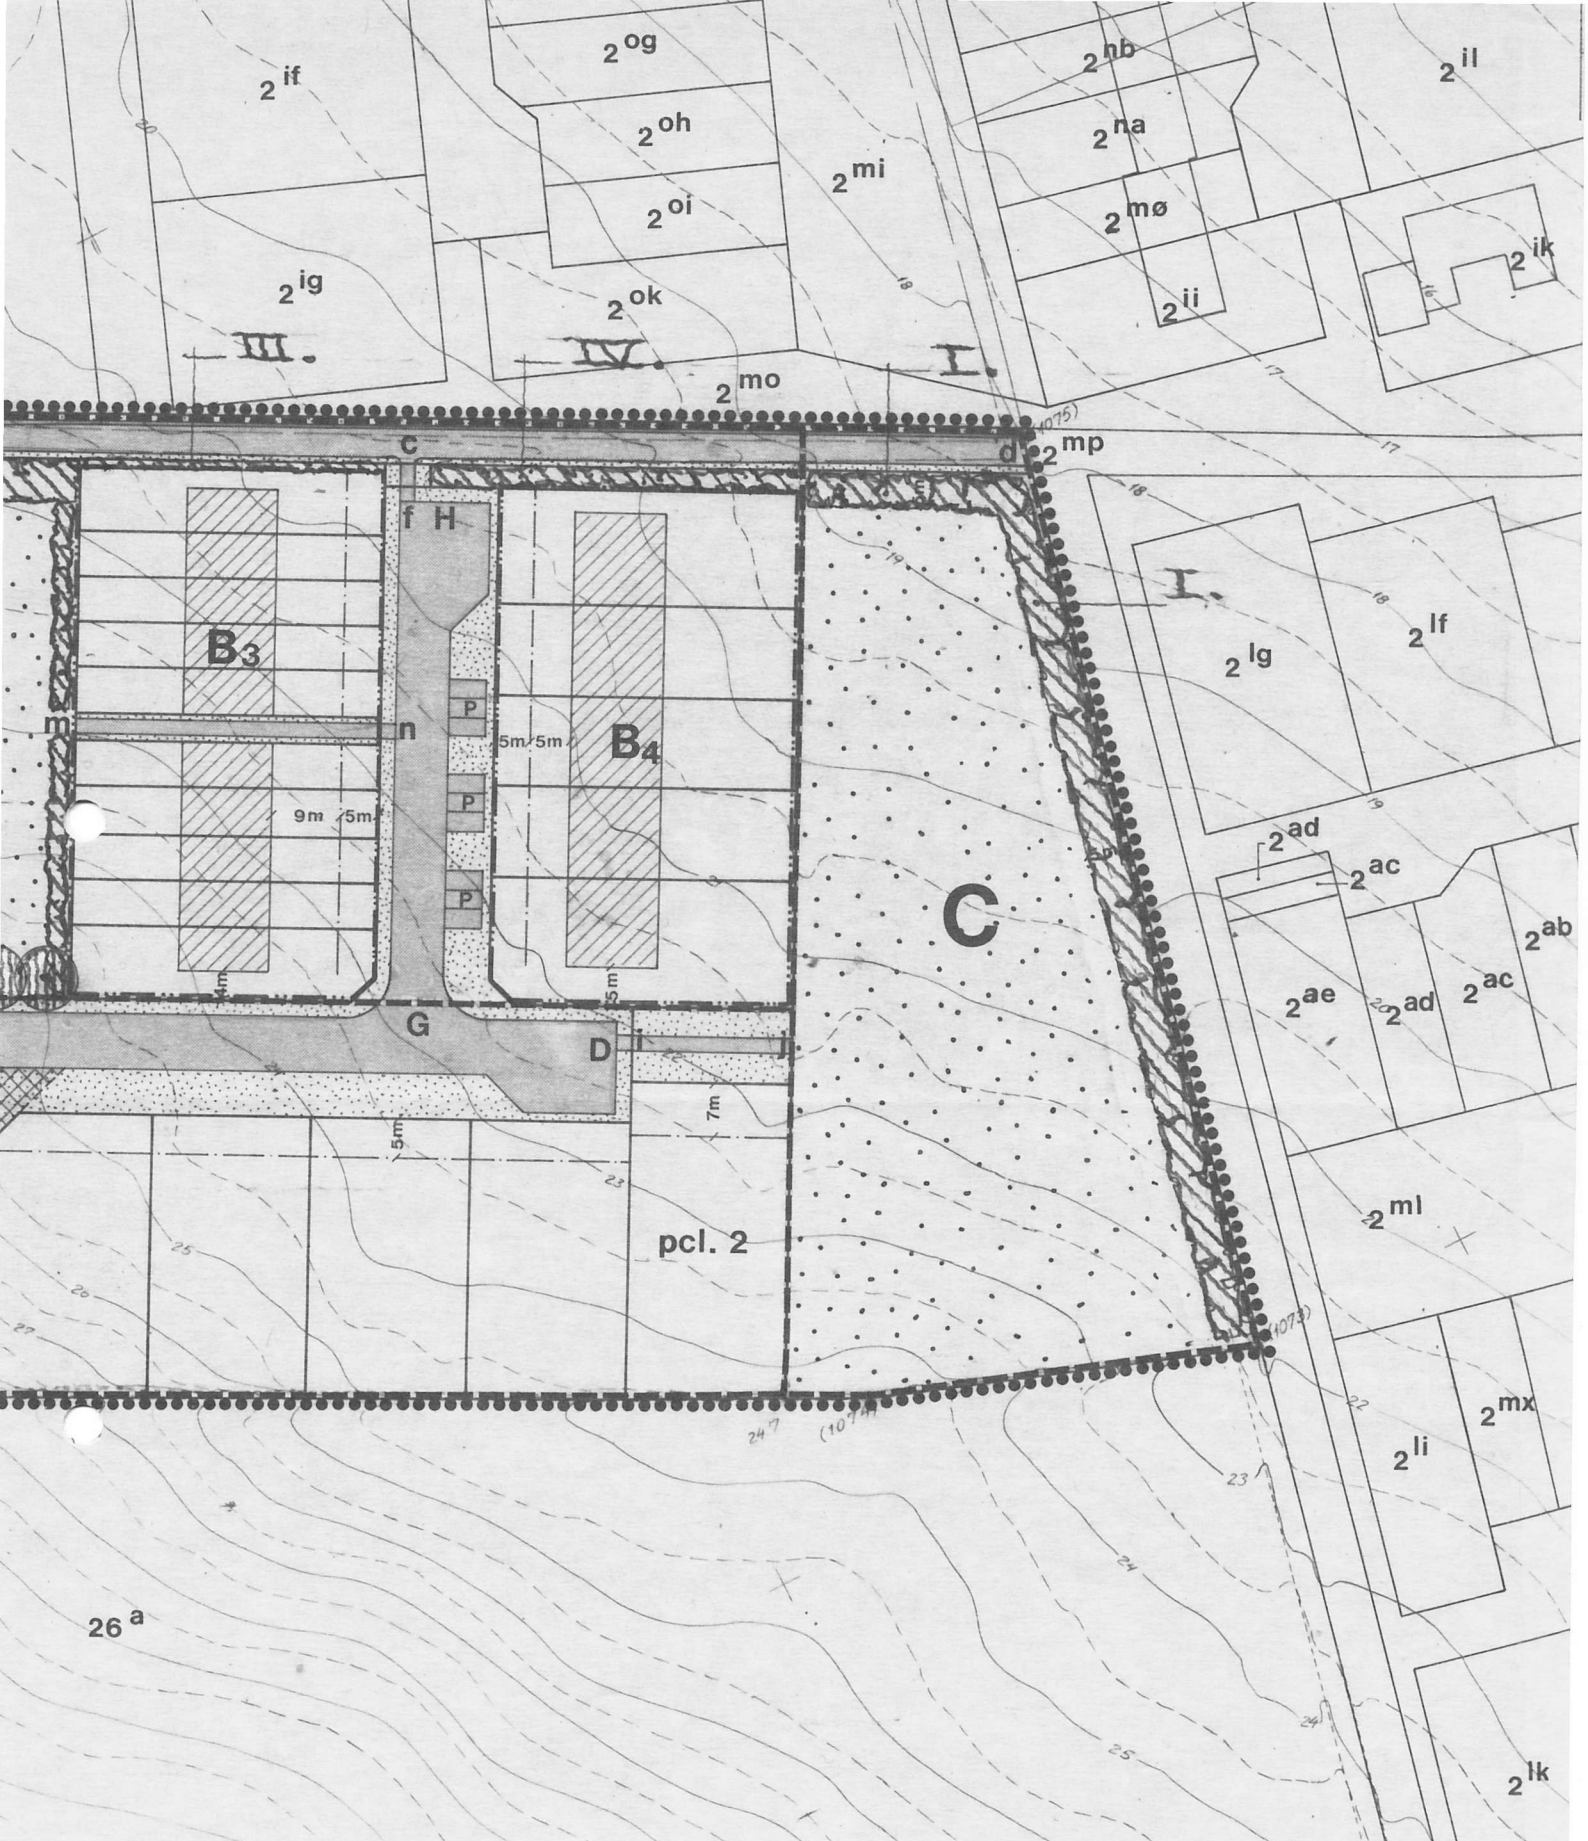

EKSIST. BEPLANTNING

Gammel Viborgvej

midlertidig adgangsvej

fremtidig vejtilslutning til Runesvinget

SIGNATUR:

- LOKALPLANGRÆNSE
- — — — — OMRÅDEGRÆNSE
- · — · — · UNDEROMRÅDEGRÆNSE
- ▨ BYGGEFELT
- · — · — · BYGGELINIE
- ▩ OVERSIGTSAREAL